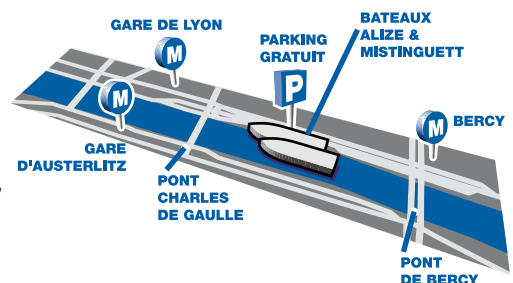

Services proposés

Croisière avec notre capitaine et pilote
Mobilier : Tables, chaises, nappage, arts de la table, décorations de table.
Sonorisation, lumières, écrans et projecteur vidéo, scène, paper board, micro, pupitre.
Local traiteur professionnel