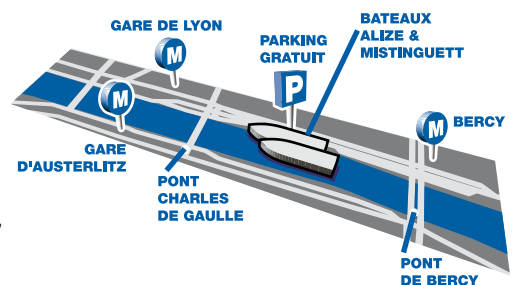

Le Bateau Mistinguett a été entièrement rénové avec des matériaux chaleureux et une forte volonté écologique. Jusqu'à 248 invités peuvent être accueillis sur deux niveaux de 350 m² dans une ambiance cosy. Ses nombreux équipements vous permettront d'offrir à vos invités une prestation exceptionnelle.

Salle avec baies vitrées
Comptoir bar
Local traiteur de 30 m²

Capacité des salons jusqu'à 248 convives

Parking

Privé et gratuit de 3000 m². Accès Autocars

Services proposés

Croisière avec notre capitaine et pilote
Mobilier : Tables, chaises, nappage, arts de la table, décorations de table.
Sonorisation, lumières, écrans et projecteur vidéo, scène, paper board, micro, pupitre.
Local traiteur professionnel